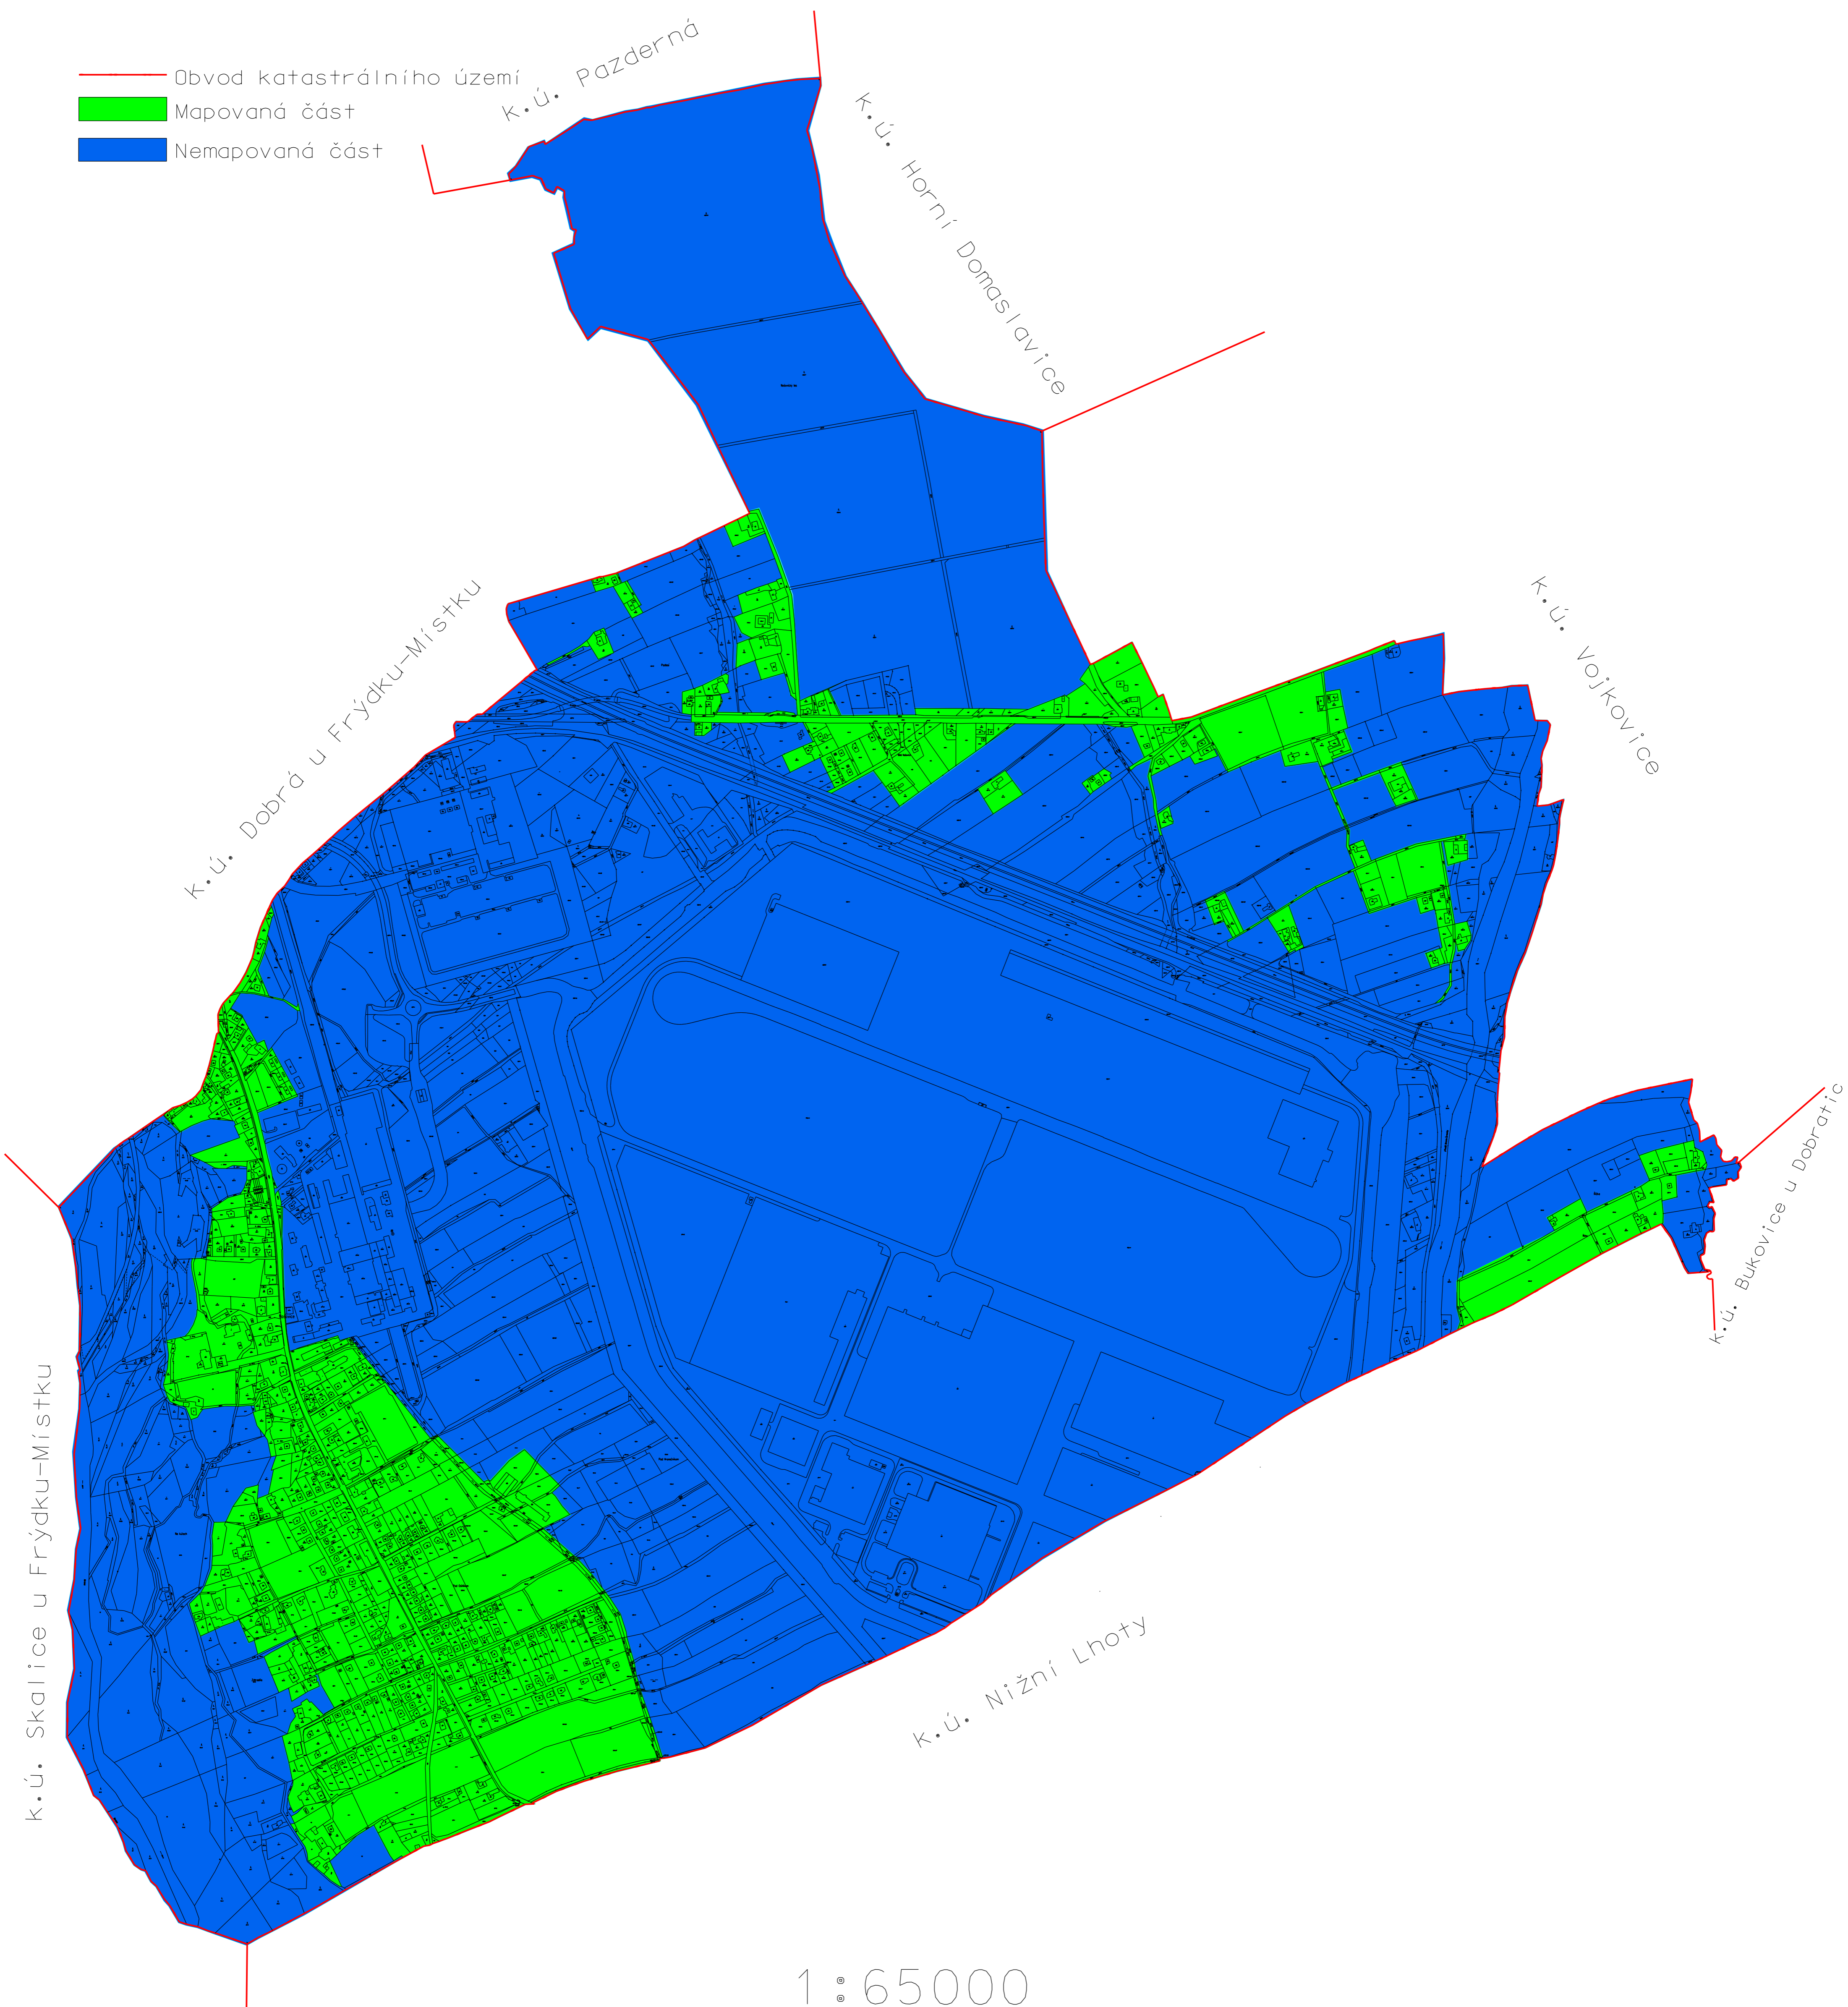

# Katastrální území Nošovice – obnova novým mapováním

— Obvod katastrálního území

■ Mapovaná část

■ Nemapovaná část

1:65000