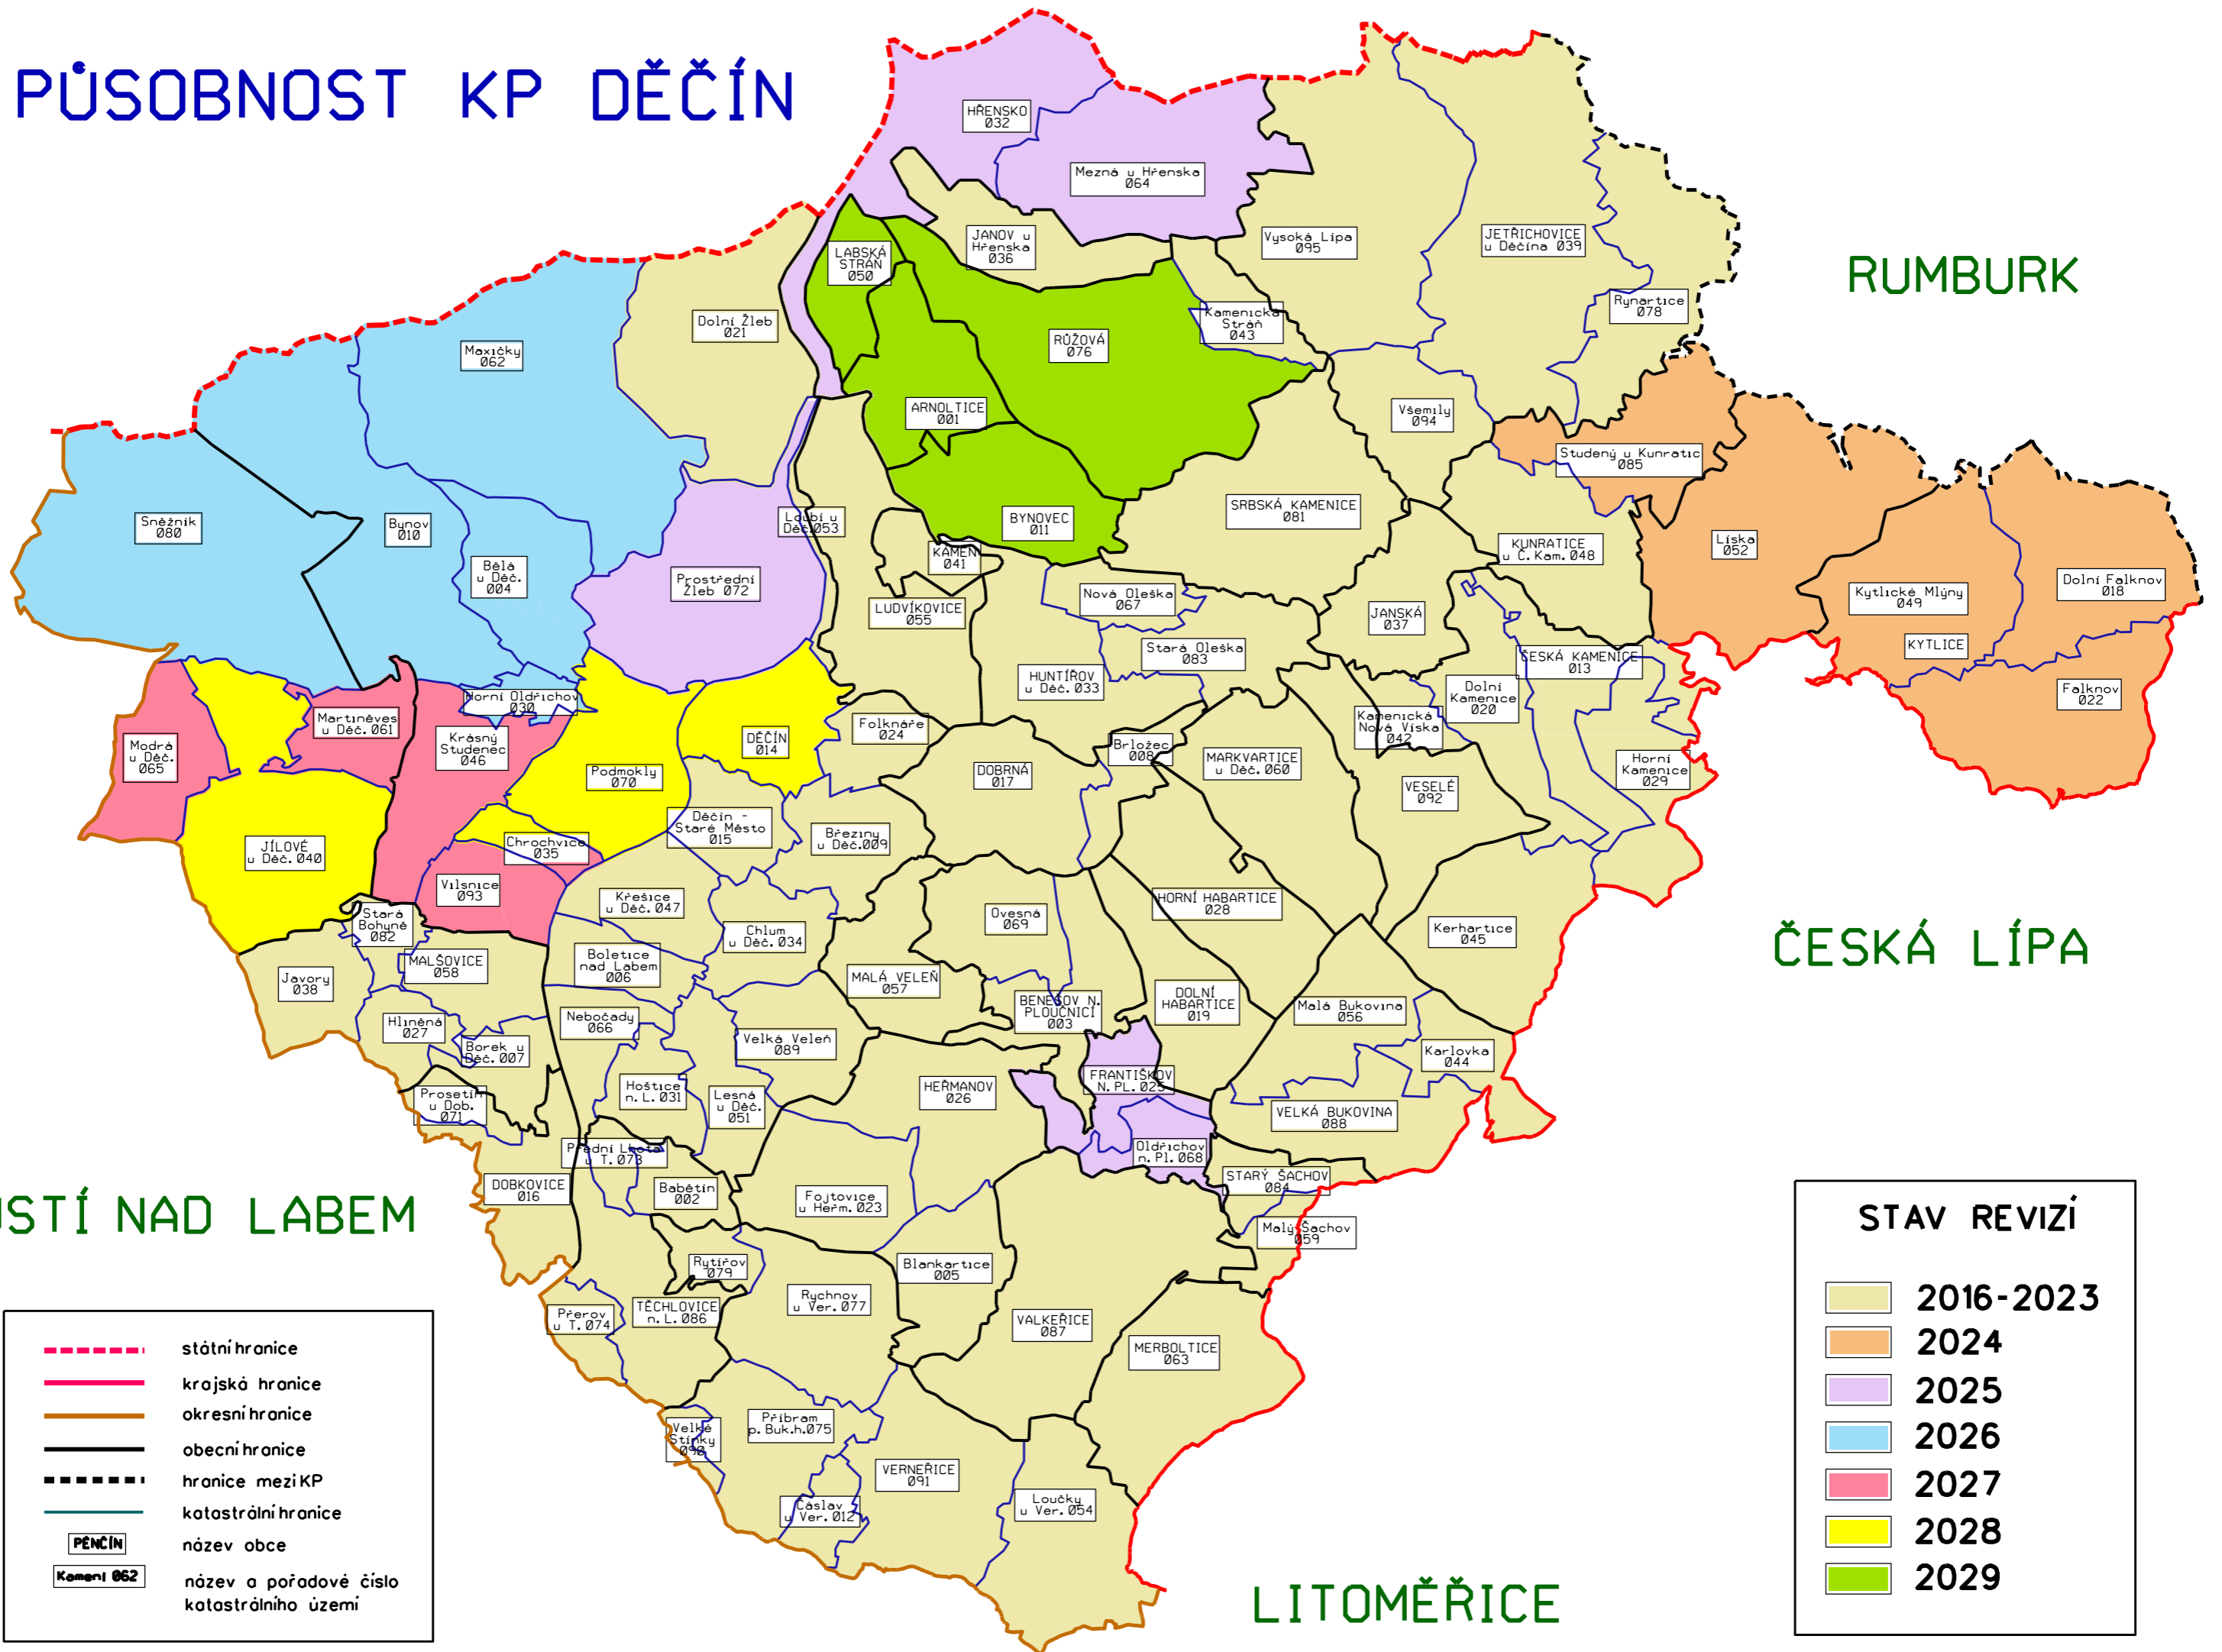

PŮSOBNOST KP DĚČÍN

	státní hranice
	krajská hranice
	okresní hranice
	obecní hranice
	hranice mezi KP
	katastrální hranice
	název obce
	název a pořadové číslo katastrálního území

STAV REVIZÍ	
	2016-2023
	2024
	2025
	2026
	2027
	2028
	2029