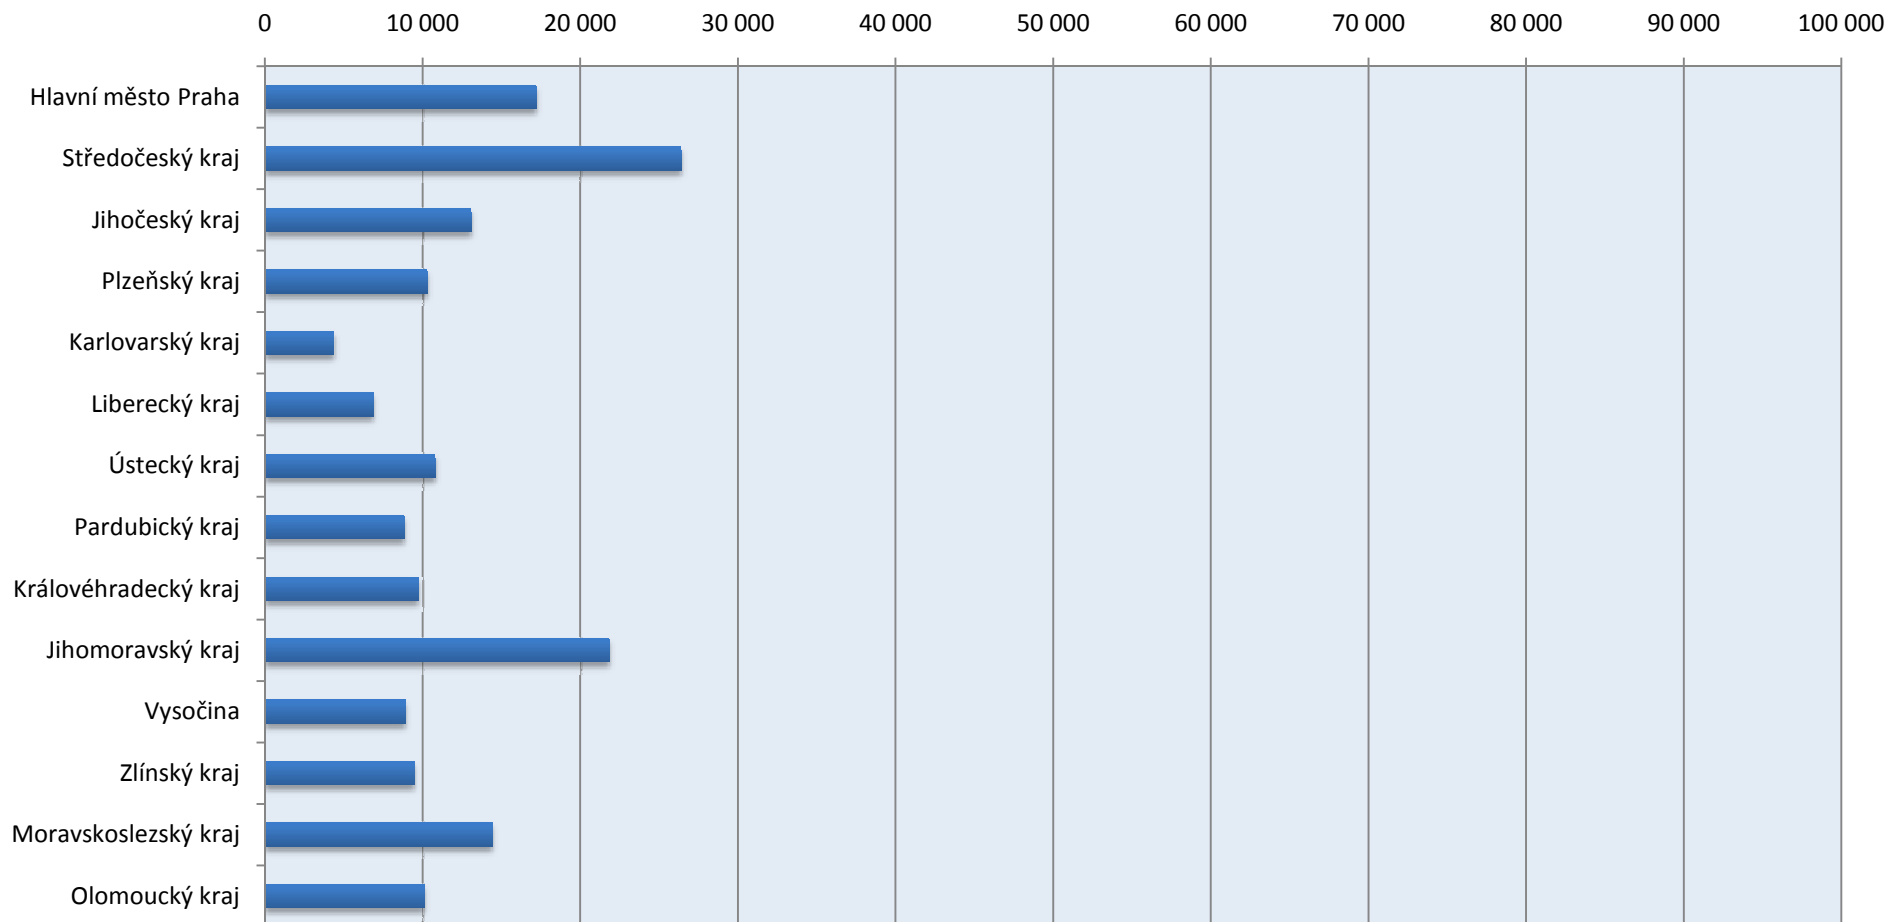

## Počty VKLADŮ v jednotlivých krajích za 1.Q 2012

**Podíl práv zapisovaných VKLADEM - 1.Q 2012**  
**- celkový počet předmětů řízení: 183079**