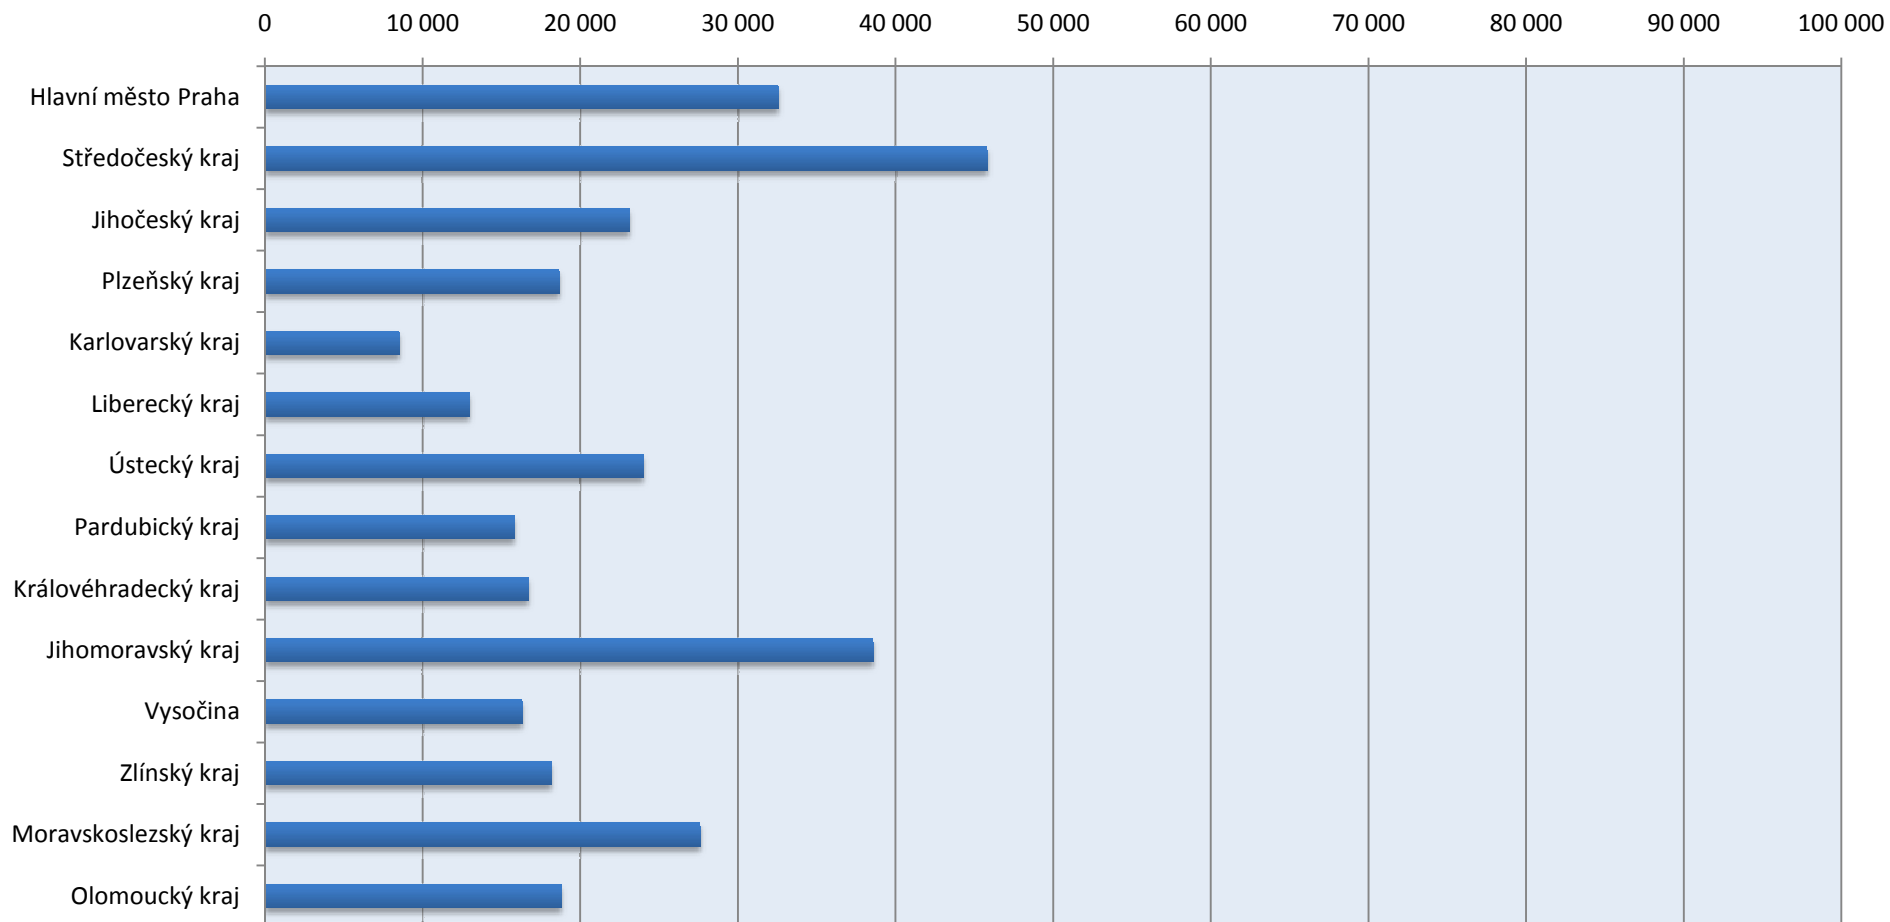

## Počty VKLADŮ v jednotlivých krajích za 1. a 2.Q 2011

**Podíl práv zapisovaných VKLADEM - 1. a 2.Q 2011**  
**- celkový počet předmětů řízení: 340400**