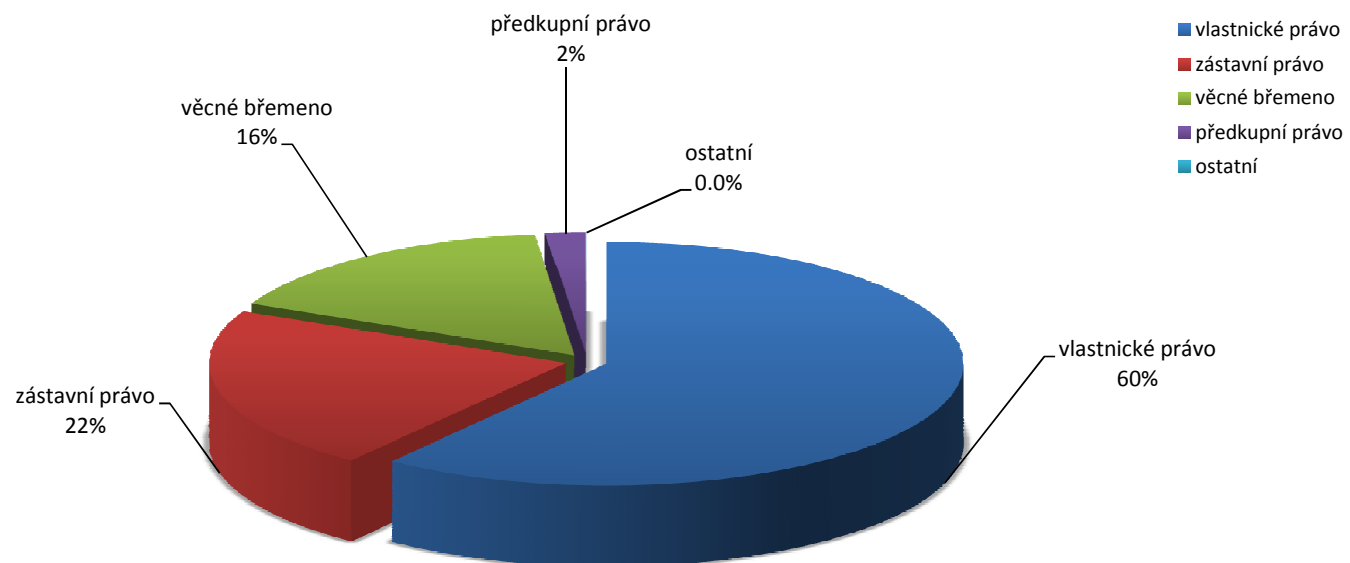

## Počty VKLADŮ v jednotlivých krajích za 1. a 2.Q 2011

**Podíl práv zapisovaných VKLADEM - 1. a 2.Q 2011**  
**- celkový počet předmětů řízení: 340400**

### Struktura u předmětů řízení u vlastnického práva - VKLAD - 1. a 2.Q 2011