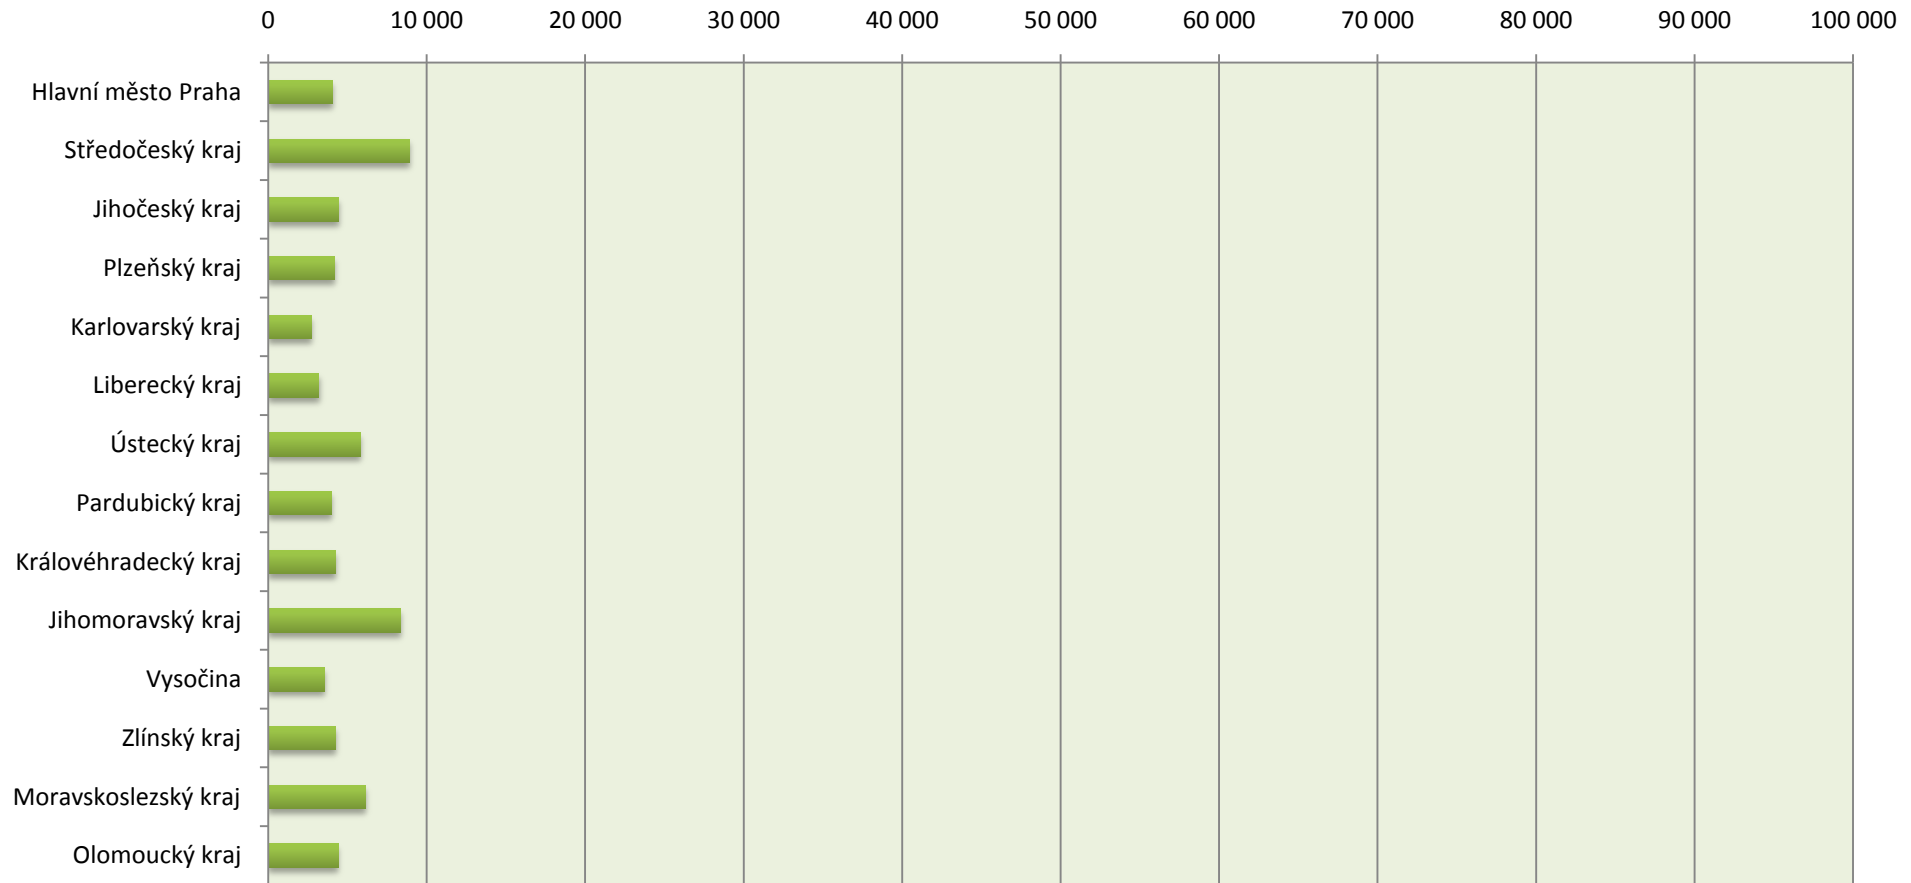

Počty POZNÁMEK v jednotlivých krajích za 1.Q 2010

Počty POZNÁMEK: zápis, výmaz - 1.Q 2010
- z celk. počtu řízení: 68142