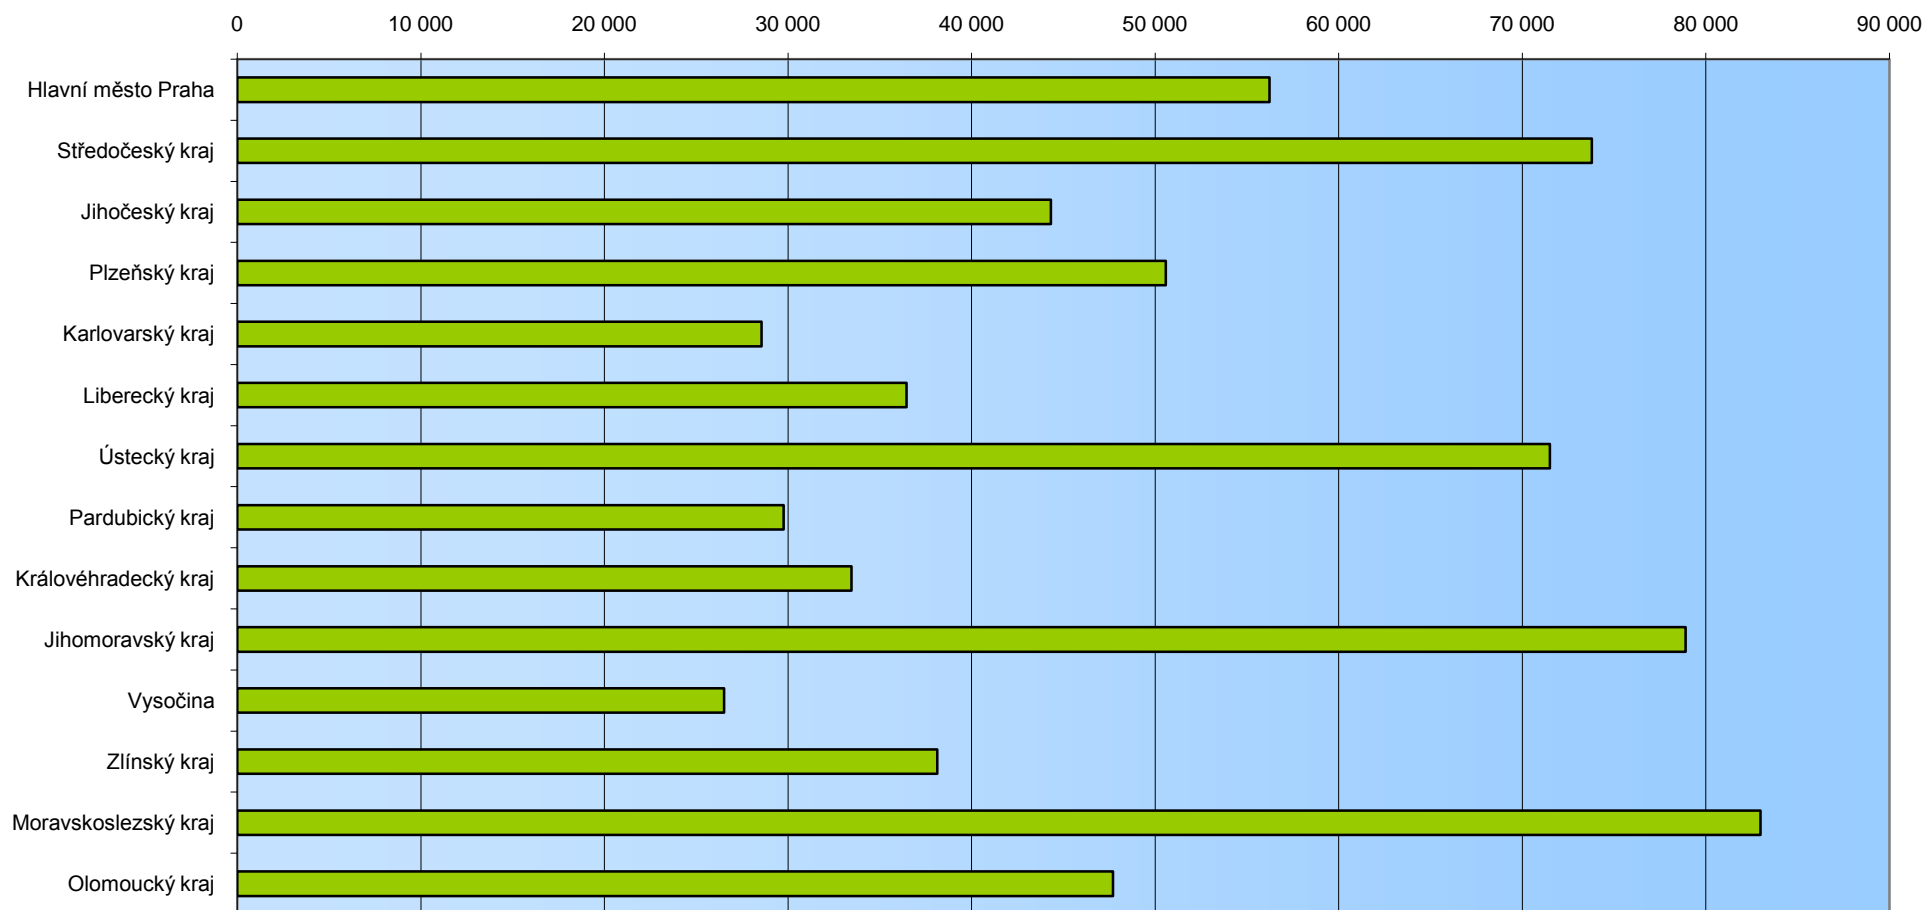

## Počty POZNÁMEK v jednotlivých krajích za rok 2008

**Počty POZNÁMEK: zápis, výmaz v roce 2008**  
**z celk. počtu řízení: 698 871**