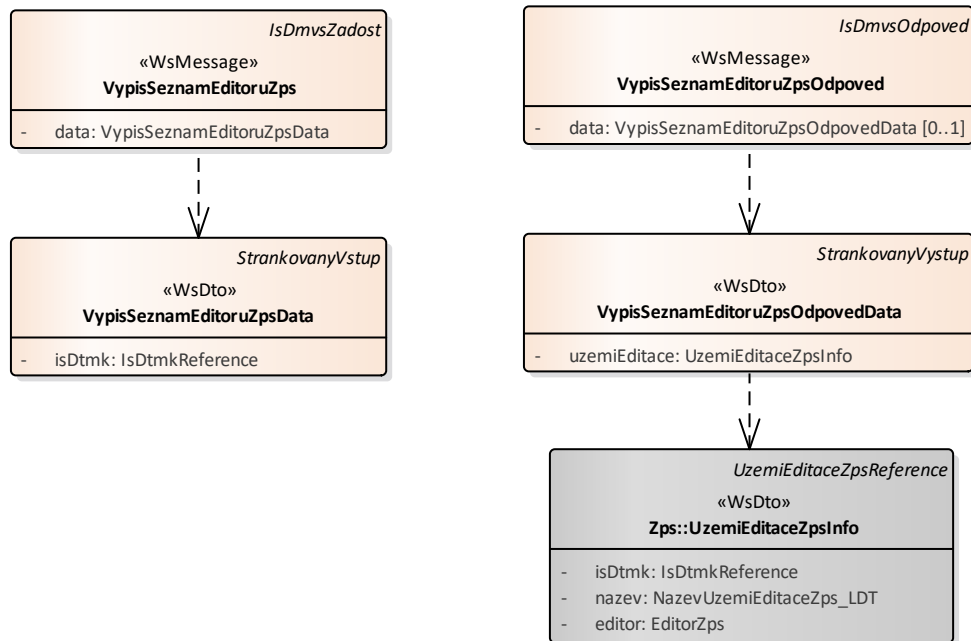

Na vstupu musí být zadáno existující označení kraje nebo identifikace území editace.

Autorizace

Informační službu působnosti editorů ZPS jsou oprávněni užívat všechny registrované subjekty.

1.4 Operace služby

1.4.1 vypisSeznamEditoruZps

Služba podle identifikace vyhledá kraj, za který je požadován seznam editorů ZPS. Pokud má daný kraj přiřazené nějaké editory ke svému území, tak je výstupem naplněný seznam editorů.

Vstupní údaje

Vstupní zpráva *VypisSeznamEditoruZps* obsahuje označení kraje.

Výstupní údaje

Odpověď *VypisSeznamEditoruZpsOdpoved* obsahuje seznam editorů ZPS. V seznamu editorů ZPS je pro každého editora vypsáno ID editora, osobní údaje editora a název územní působnosti.

Kontroly při volání služby

Na vstupu jsou prováděny běžné kontroly na existenci odkazovaných entit a oprávnění při volání služby.

Příklad volání služby

```

<soapenv:Envelope xmlns:soapenv="http://schemas.xmlsoap.org/soap/envelope/"
  xmlns:urn="urn:cz:isvs:dmvs:isdmvs:schemas:R8SeznamEditoruZps:v1"
  xmlns:urn1="urn:cz:isvs:dmvs:common:schemas:Messages:v1"
  xmlns:urn2="urn:cz:isvs:dmvs:common:schemas:Common:v1"
  xmlns:urn3="urn:cz:isvs:dmvs:common:schemas:IsDtmk:v1">
  <soapenv:Header/>
  <soapenv:Body>
    <urn:VypisSeznamEditoruZps>
      <urn1:Hlavicka>
        <urn1:UidZadosti>44e05d9b-45c4-4c56-857a-ddd85e8c7e0d</urn1:UidZadosti>
      </urn1:Hlavicka>
      <urn:Data>
        <urn2:ZaznamyOd>0</urn2:ZaznamyOd>
      </urn:Data>
    </urn:VypisSeznamEditoruZps>
  </soapenv:Body>
</soapenv:Envelope>
  
```